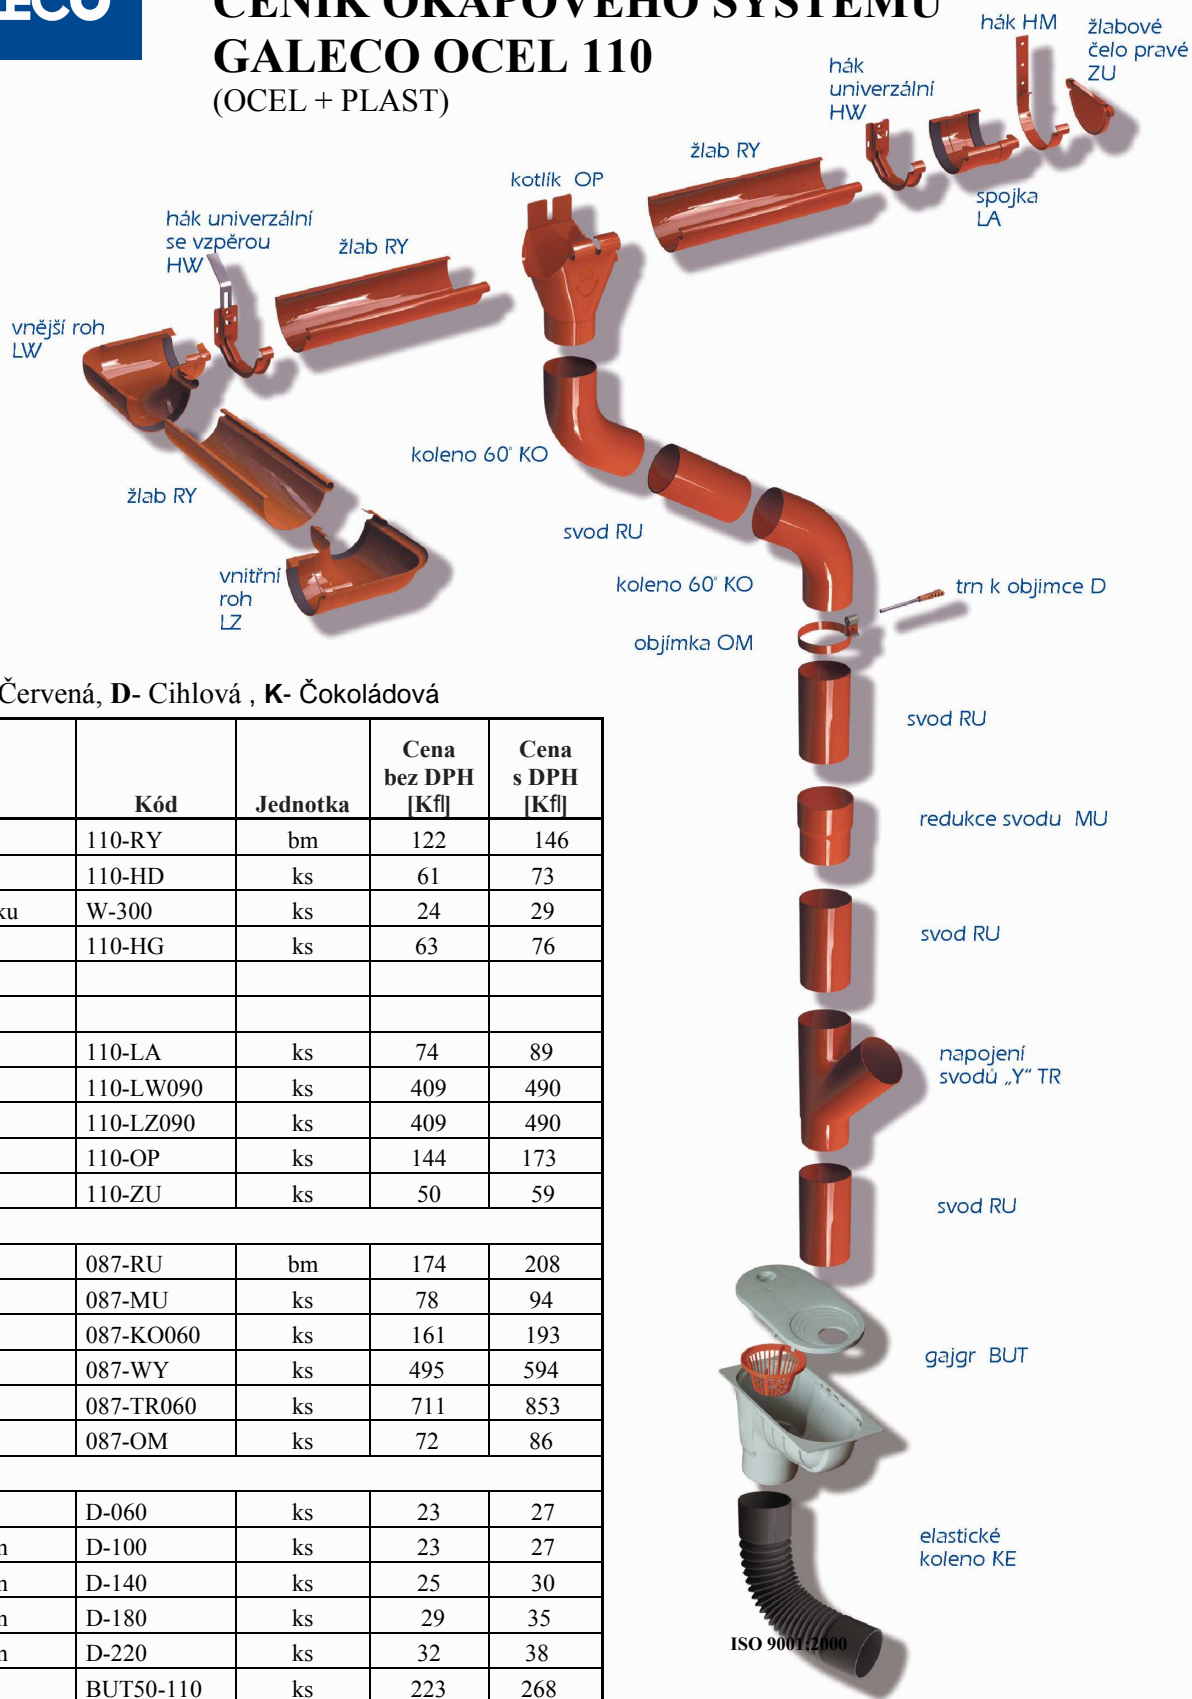

s úsměvem v dešti

CENÍK OKAPOVÉHO SYSTÉMU GALECO OCEL 110 (OCEL + PLAST)

Barevná škála:

V-Hnědá , **R**-Červená, **D**- Cihlová , **K**- Čokoládová

Žlabové prvky	Kód	Jednotka	Cena bez DPH [Kč]	Cena s DPH [Kč]
Podokapní žlab 130 mm *	110-RY	bm	122	146
Žlabový hák univerzální	110-HD	ks	61	73
Prodloužení univerzálního háku	W-300	ks	24	29
Žlabový hák střední 4 mm	110-HG	ks	63	76
Spojka žlabu	110-LA	ks	74	89
Roh 90° vnitřní	110-LW090	ks	409	490
Roh 90° venkovní	110-LZ090	ks	409	490
Kotlík 110/87	110-OP	ks	144	173
Čelo univerzální	110-ZU	ks	50	59
Svodové prvky				
Svod Ø 87mm *	087-RU	bm	174	208
Spojka svodu	087-MU	ks	78	94
Koleno 60°	087-KO060	ks	161	193
Vyklopna odbocka	087-WY	ks	495	594
Napojení svodu " Y "	087-TR060	ks	711	853
Objímka svodu Ø 87 mm	087-OM	ks	72	86
Příslušenství				
Trn k objímce OM dl. 60 mm	D-060	ks	23	27
Trn k objímce OM dl. 100 mm	D-100	ks	23	27
Trn k objímce OM dl. 140 mm	D-140	ks	25	30
Trn k objímce OM dl. 180 mm	D-180	ks	29	35
Trn k objímce OM dl. 220 mm	D-220	ks	32	38
Gajgr univerzální **	BUT50-110	ks	223	268
Koleno elastik	KE-110	ks	81	97

* P odokapní žlab je dodáván v délce 3 bm, svod je dodáván v délce 1 bm a 3 bm.

** Gajgr je dodáván ve všech barvách : G – šedá, V – hnědá, B – červená