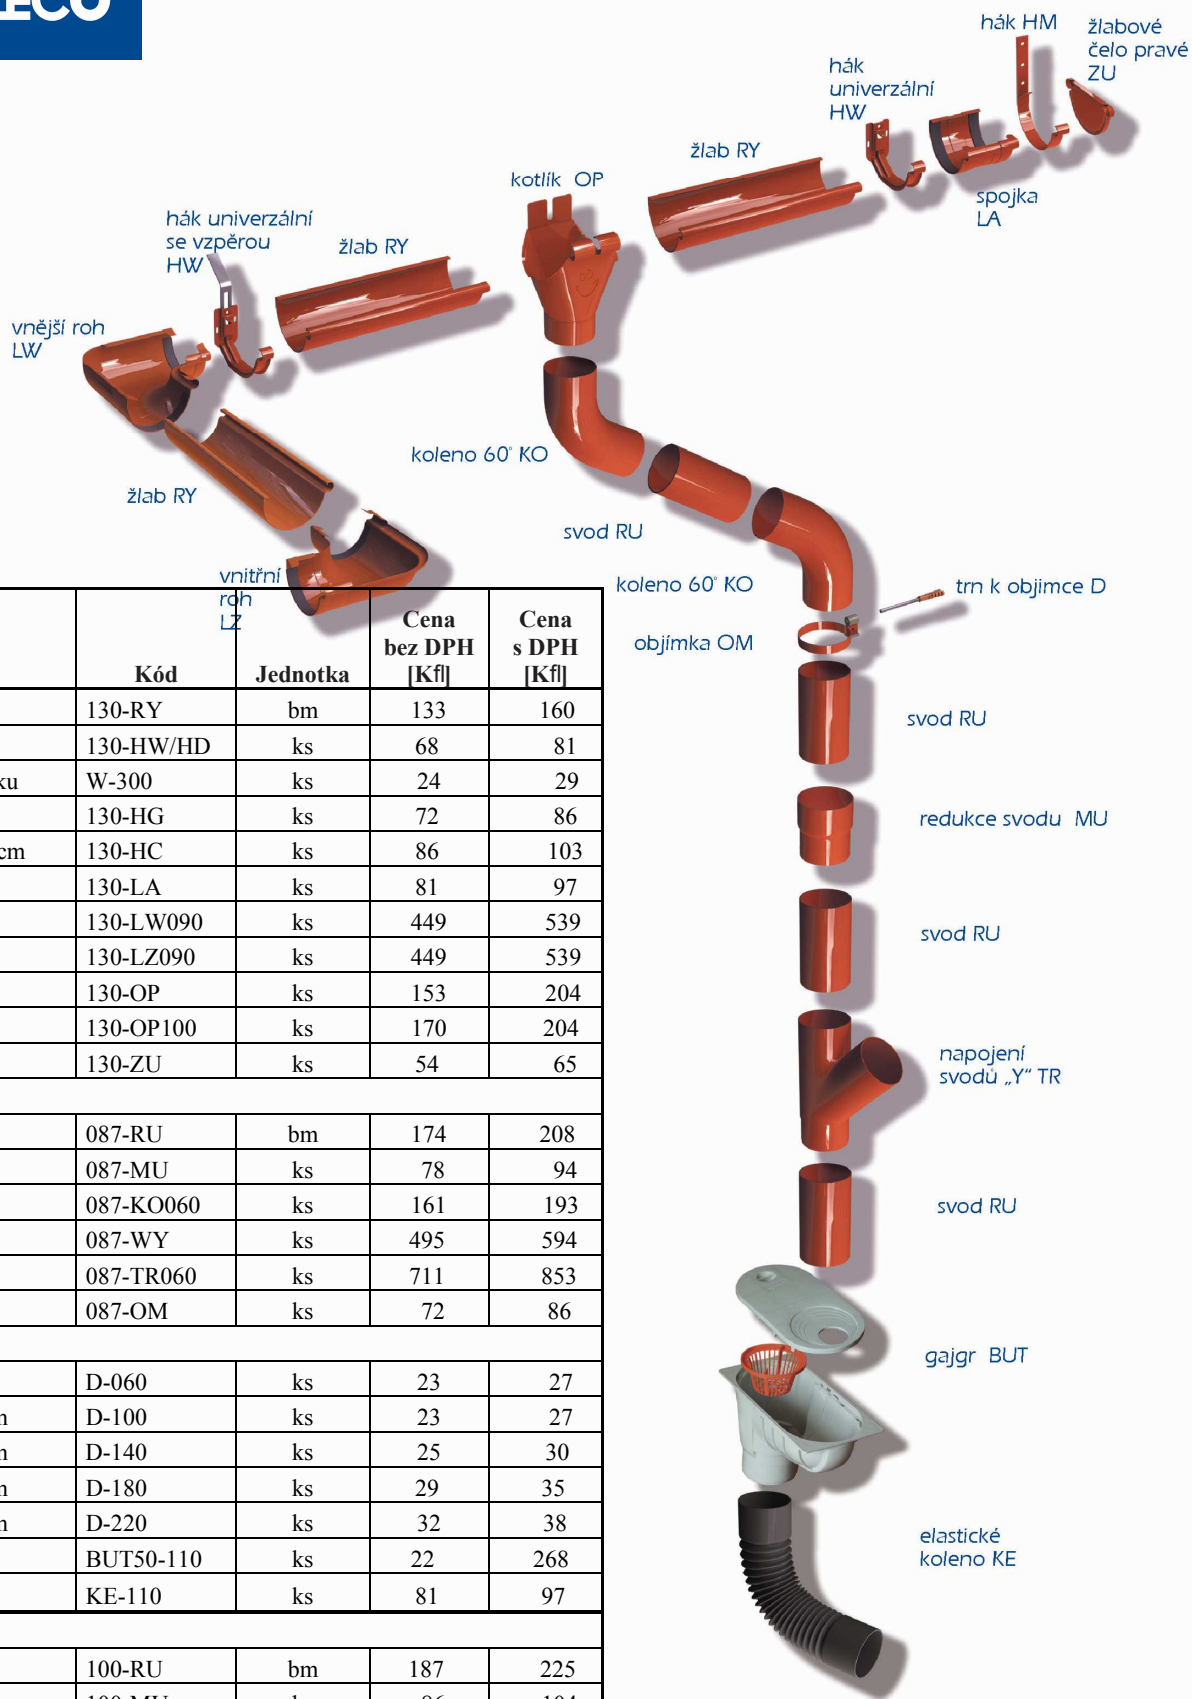

s úsměvem v dešti

Žlabové prvky	Kód	Jednotka	Cena bez DPH [Kč]	Cena s DPH [Kč]
Podokapní žlab 130 mm *	130-RY	bm	133	160
Žlabový hák univerzální	130-HW/HD	ks	68	81
Prodloužení univerzálního háku	W-300	ks	24	29
Žlabový hák střední 4 mm	130-HG	ks	72	86
Žlabový hák dlouhý 4 mm 45cm	130-HC	ks	86	103
Spojka žlabu	130-LA	ks	81	97
Roh 90° vnitřní	130-LW090	ks	449	539
Roh 90° venkovní	130-LZ090	ks	449	539
Kotlík 130/87	130-OP	ks	153	204
Kotlík 130/100	130-OP100	ks	170	204
Čelo univerzální	130-ZU	ks	54	65
<b>Svodové prvky</b>				
Svod Ø 87mm *	087-RU	bm	174	208
Spojka svodu	087-MU	ks	78	94
Koleno 60°	087-KO060	ks	161	193
Vyklopna odbočka	087-WY	ks	495	594
Napojení svodu " Y "	087-TR060	ks	711	853
Objímka svodu Ø 87 mm	087-OM	ks	72	86
<b>Příslušenství</b>				
Trn k objímce OM dl. 60 mm	D-060	ks	23	27
Trn k objímce OM dl. 100 mm	D-100	ks	23	27
Trn k objímce OM dl. 140 mm	D-140	ks	25	30
Trn k objímce OM dl. 180 mm	D-180	ks	29	35
Trn k objímce OM dl. 220 mm	D-220	ks	32	38
Gajgr univerzální **	BUT50-110	ks	22	268
Koleno elastik	KE-110	ks	81	97
<b>Svodové prvky</b>				
Svod Ø 100mm *	100-RU	bm	187	225
Spojka svodu	100-MU	ks	86	104
Koleno 60°	100-KO060	ks	176	212
Vyklopna odbočka	100-WY	ks	545	653
Napojení svodu " Y "	100-TR060	ks	743	891
Objímka svodu Ø 87 mm	100-OM	ks	79	95

Barevná škála: V-Hnědá, W-Bílá, R-fl ervená, A-Šedá, D-Cihlová, B-fl erná, Z-Zelena